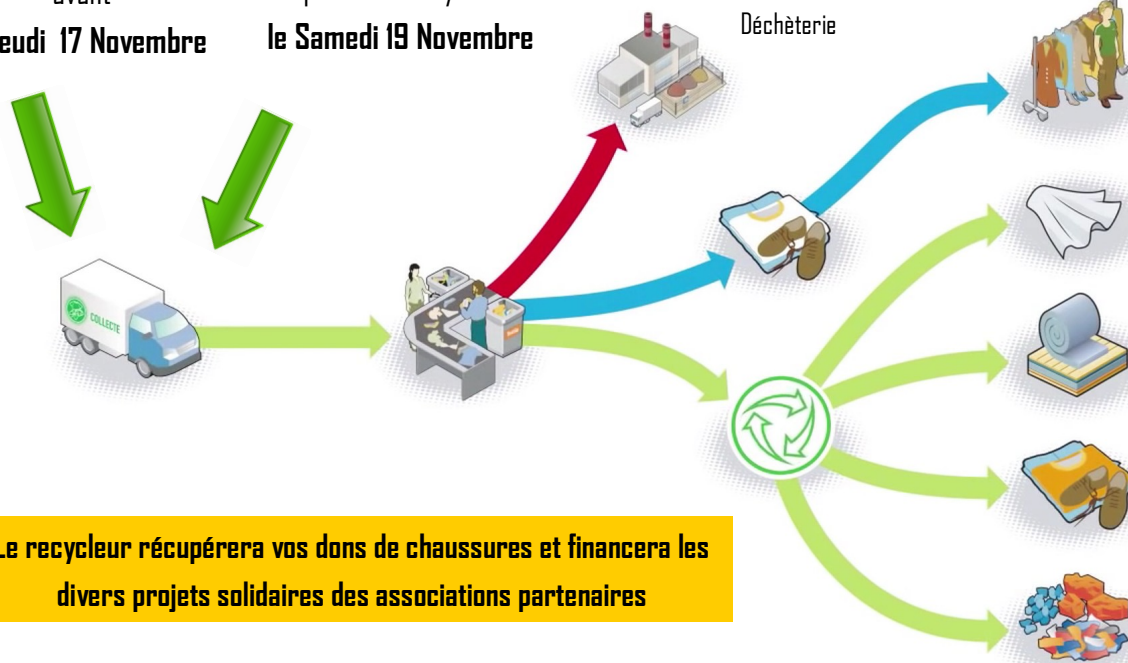

Que deviennent les chaussures ?

Les chaussures en bon état sont revendues en France ou à l'Étranger 3/5

Recyclage en chiffon, filtre; feutre; isolent, rembourrage de coussin.

Avec les nouvelles techniques on peut refaire de nouveaux vêtements;

Les chaussures peuvent aussi être recyclées en revêtement pour terrain de sport ou neige artificielle pour sapin

Le recycleur récupérera vos dons de chaussures et financera les divers projets solidaires des associations partenaires

1Kg de chaussures= 0,50 € pour les associations