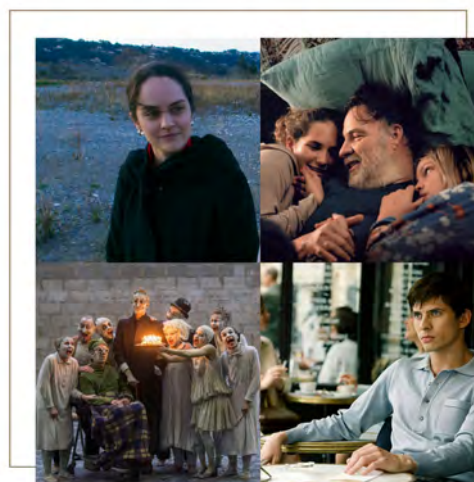

CINÉMA DU MERCREDI

Venez découvrir nos propositions cinématographiques :

Mercredi 15 mai :: 20h30

***Les drapeaux de papier* de Nathan Ambrosioni**

Mercredi 22 mai :: 20h30

***C'est ça l'amour* de Claire Burger**

Mercredi 29 mai

14h30 :: *Maguy Marin, l'urgence d'agir* de David Mambouch

20h30 :: *Noureev* de Ralph Fiennes